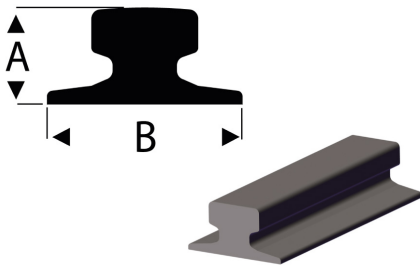

Speedmodels GmbH
Emmenhofstrasse 4
CH-4552 Derendingen

Tel: +41 32 682 04 65
Fax: +41 32 682 04 70

info@speedmodels.ch
www.speedmodels.ch

Rails de grues 0-Scale 1:45 / 330mm

Numéro d'article
RAB-461-56/3

Rails de grues gris, 0-Scale 1:45

A = 2.3 mm

B = 4.9 mm

emballage de 10 pcs

Longueur: 330 mm