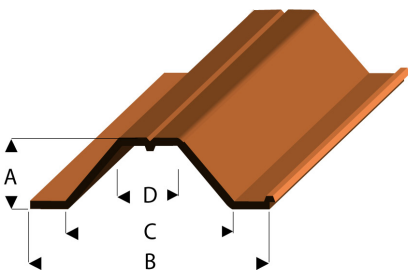

# Profil en plastique palplanche G (1:22.5) / 1m

**Numéro d'article**  
RAB-470-58

**Profil en plastique Raboesch palplanche G (1:22,5)**

**matériaux: ASA (brun)**

**A = 19,5 mm**

**B = 64,5 mm**

**longueur: 1000 mm**

**emballage = 2 Stk**

**Caractéristiques: très résistant aux chocs – haute résistance aux intempéries et aux UV – grande rigidité – facile à vernir et à peindre – facile à coller (par exemple Plasti-ZAP, ZAP A GAP, Uhu-Plast etc.). Particulièrement adapté à la construction de modèles architecturaux, ferroviaires, navals et automobiles etc.**