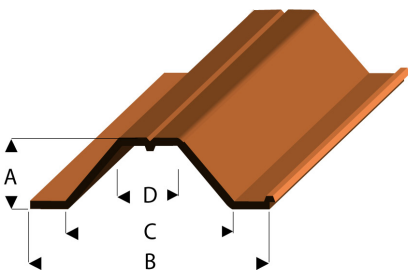

# Profilé plastique palplanche G (1:22.5) / 60cm

**Numéro d'article**  
RAB-470-58-6

**Profilé en plastique Raboesch palplanche G (1:22,5)**

**matériaux: ASA (brun)**

**A = 19,5 mm**

**B = 64,5 mm**

**longueur: 600 mm**

**emballage = 2 Stk**

**Caractéristiques: très résistant aux chocs – haute résistance aux intempéries et aux UV – grande rigidité – facile à vernir et à peindre – facile à coller (par exemple Plasti-ZAP, ZAP A GAP, Uhu-Plast etc.). Particulièrement adapté à la construction de modèles architecturaux, ferroviaires, navals et automobiles etc.**