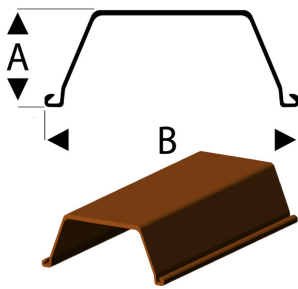

Profilé de palplanches U-VL Truck Scale 1:14 / 60cm

Numéro d'article
RAB-471-59-6

Profilé plastique Raboesch Palplanche

Camion à l'échelle / 1:14

A = 15.0 mm

B = 43.0 mm

longueur: 600 mm

emballage = 2 Stk

Caractéristiques: très résistant aux chocs – haute résistance aux intempéries et aux UV – grande rigidité – facile à vernir et à peindre – facile à coller (par exemple Plasti-ZAP, ZAP A GAP, Uhu-Plast etc.). Particulièrement adapté à la construction de modèles architecturaux, ferroviaires, navals et automobiles etc.