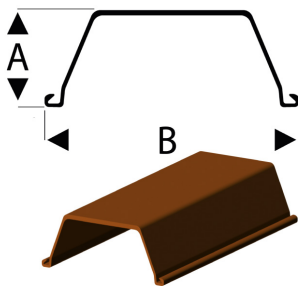

Profilé de palplanches U-VL N-Scale 1:160 / 33cm

Numéro d'article
RAB-471-51-3

Profilé plastique Raboesch Palplanche

Échelle 0 / 1:160

A = 1.5 mm

B = 4 mm

Longueur : 330 mm

emballage = 5 pcs

Caractéristiques: très résistant aux chocs – haute résistance aux intempéries et aux UV – grande rigidité – facile à vernir et à peindre – facile à coller (par exemple Plasti-ZAP, ZAP A GAP, Uhu-Plast etc.). Particulièrement adapté à la construction de modèles architecturaux, ferroviaires, navals et automobiles etc.