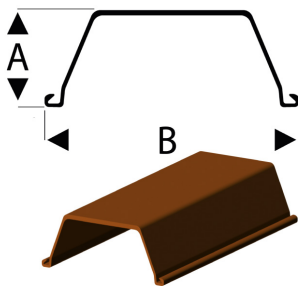

Profilé de palplanches U-VL H0-échelle 1:87 / 33cm

Numéro d'article
RAB-471-54-3

Profilé plastique Raboesch Palplanche

Échelle 0 / 1:87

A = 2.5 mm

B = 7 mm

Longueur : 330 mm

emballage = 5 pcs

Caractéristiques: très résistant aux chocs – haute résistance aux intempéries et aux UV – grande rigidité – facile à vernir et à peindre – facile à coller (par exemple Plasti-ZAP, ZAP A GAP, Uhu-Plast etc.). Particulièrement adapté à la construction de modèles architecturaux, ferroviaires, navals et automobiles etc.