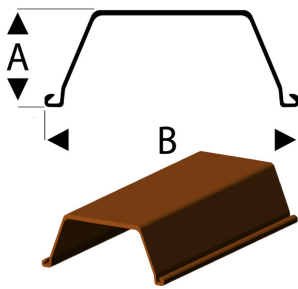

Profilé de palplanches U-VL G-Scale 1:22,5 / 60cm

Numéro d'article
RAB-471-58-6

Profilé plastique Raboesch Palplanche

Scale G / 1:22,5

A = 9,5 mm

B = 26,5 mm

longueur: 600 mm

emballage = 2 Stk

Caractéristiques: très résistant aux chocs – haute résistance aux intempéries et aux UV – grande rigidité – facile à vernir et à peindre – facile à coller (par exemple Plasti-ZAP, ZAP A GAP, Uhu-Plast etc.). Particulièrement adapté à la construction de modèles architecturaux, ferroviaires, navals et automobiles etc.