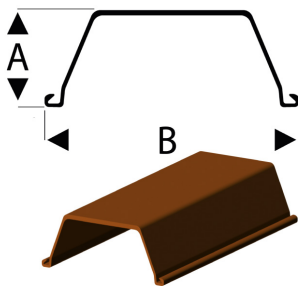

Profilé de palplanches U-VL 0-Scale 1:45 / 60cm

Numéro d'article
RAB-471-56-6

Profilé plastique Raboesch Palplanche

Échelle 0 / 1:45

A = 4,5 mm

B = 13,5 mm

longueur: 600 mm

emballage = 2 Stk

Caractéristiques: très résistant aux chocs – haute résistance aux intempéries et aux UV – grande rigidité – facile à vernir et à peindre – facile à coller (par exemple Plasti-ZAP, ZAP A GAP, Uhu-Plast etc.). Particulièrement adapté à la construction de modèles architecturaux, ferroviaires, navals et automobiles etc.