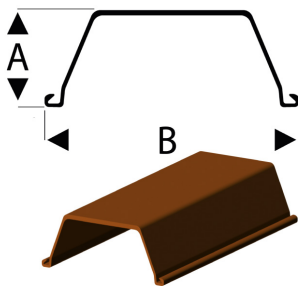

Profilé de palplanches U-VL Truck Scale 1:14 / 1m

Numéro d'article
RAB-471-59

Profilé plastique Raboesch Palplanche

Camion à l'échelle / 1:14

A = 15.0 mm

B = 43.0 mm

longueur: 1000 mm

emballage = 2 Stk

Caractéristiques: très résistant aux chocs – haute résistance aux intempéries et aux UV – grande rigidité – facile à vernir et à peindre – facile à coller (par exemple Plasti-ZAP, ZAP A GAP, Uhu-Plast etc.). Particulièrement adapté à la construction de modèles architecturaux, ferroviaires, navals et automobiles etc.