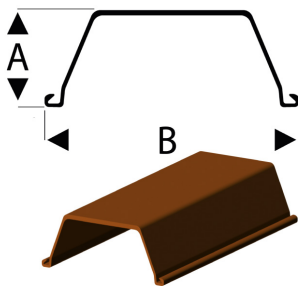

Profilé de palplanches U-VL G-Scale 1:22,5 / 1m

Numéro d'article
RAB-471-58

Profilé plastique Raboesch Palplanche

Scale G / 1:22,5

A = 9,5 mm

B = 26,5 mm

longueur: 1000 mm

emballage = 2 Stk

Caractéristiques: très résistant aux chocs – haute résistance aux intempéries et aux UV – grande rigidité – facile à vernir et à peindre – facile à coller (par exemple Plasti-ZAP, ZAP A GAP, Uhu-Plast etc.). Particulièrement adapté à la construction de modèles architecturaux, ferroviaires, navals et automobiles etc.