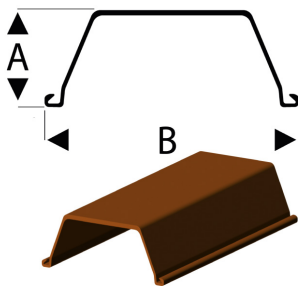

Profilé de palplanches U-VL 0-Scale 1:45 / 1m

Numéro d'article
RAB-471-56

Profilé plastique Raboesch Palplanche

Échelle 0 / 1:45

A = 4,5 mm

B = 13,5 mm

longueur: 1000 mm

emballage = 2 Stk

Caractéristiques: très résistant aux chocs – haute résistance aux intempéries et aux UV – grande rigidité – facile à vernir et à peindre – facile à coller (par exemple Plasti-ZAP, ZAP A GAP, Uhu-Plast etc.). Particulièrement adapté à la construction de modèles architecturaux, ferroviaires, navals et automobiles etc.