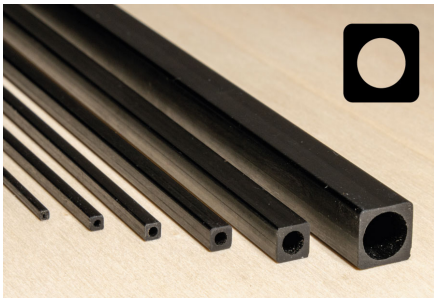

# Tube carbone carré/rond 1,7 x 1,0 x 1000 mm

**Numéro d'article**  
CA-4301710

**Carbone (fibre de carbone) CFK tube carrée/ronde**

**Dimensions : 1,7 x 1,7 x 1000 mm**

**Trou : 1,0 mm**