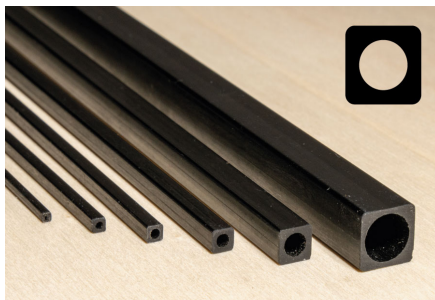

Speedmodels GmbH
Emmenhofstrasse 4
CH-4552 Derendingen

Tel: +41 32 682 04 65
Fax: +41 32 682 04 70

info@speedmodels.ch
www.speedmodels.ch

Tube carbone carré/rond 2,5 x 1,5 x 1000 mm

Numéro d'article
CA-4302515

Carbone (fibre de carbone) CFK tube carré/rond

Dimensions : 2,5 x 2,5 x 1000 mm

Trou : 1,5 mm