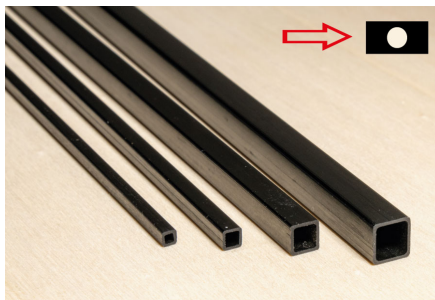

# Tube carbone rectangle/rond 6,15 x 4,15 x 3 x 1000 mm

**Numéro d'article**  
CA-4406141

**Carbone (fibre de carbone) CFK tube 4 pans rectangle/rond**

**Dimensions : 6,15 x 4,15 x 1000 mm**

**Trou : 3 mm**