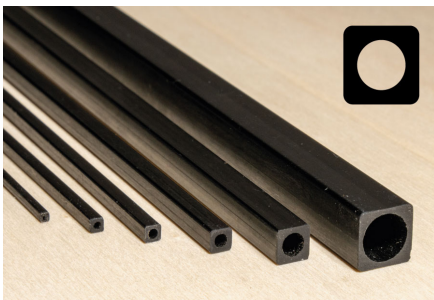

Speedmodels GmbH
Emmenhofstrasse 4
CH-4552 Derendingen

Tel: +41 32 682 04 65
Fax: +41 32 682 04 70

info@speedmodels.ch
www.speedmodels.ch

Tube carbone carré/rond 6,0 x 4,0 x 1000 mm

Numéro d'article
CA-4306040

Carbone (fibre de carbone) CFK tube carré/rond

Dimensions : 6,0 x 6,0 x 1000 mm

Trou : 4 mm