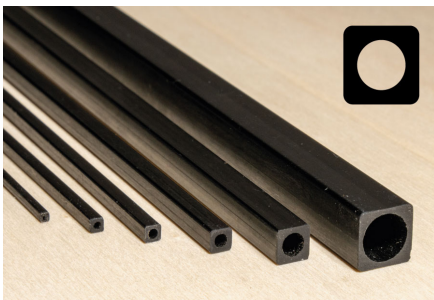

Speedmodels GmbH
Emmenhofstrasse 4
CH-4552 Derendingen

Tel: +41 32 682 04 65
Fax: +41 32 682 04 70

info@speedmodels.ch
www.speedmodels.ch

Tube carbone carré/rond 4,0 x 2,5 x 1000 mm

Numéro d'article
CA-4304025

Carbone (fibre de carbone) CFK tube carré/rond

Dimensions : 4,0 x 4,0 x 1000 mm

Trou : 2,5 mm