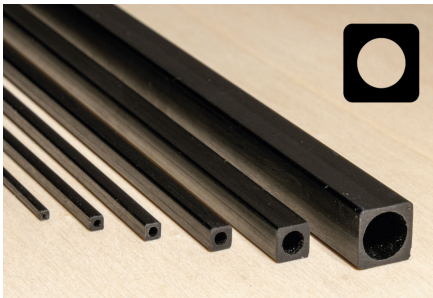

Speedmodels GmbH
Emmenhofstrasse 4
CH-4552 Derendingen

Tel: +41 32 682 04 65
Fax: +41 32 682 04 70

info@speedmodels.ch
www.speedmodels.ch

Tube carbone carré/rond 3,0 x 2,0 x 1000 mm

Numéro d'article
CA-4303020

Carbone (fibre de carbone) CFK tube carré/rond

Dimensions : 3,0 x 3,0 x 1000 mm

Trou : 2,0 mm