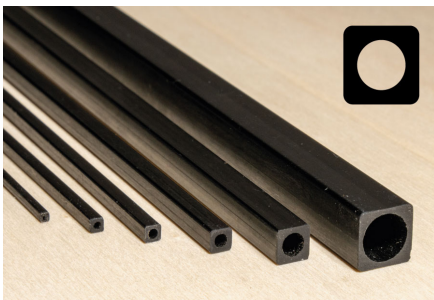

# Tube carbone carré/rond 10 x 8,5 x 1000 mm

**Numéro d'article**  
CA-4310085

**Carbone (fibre de carbone) CFK tube carré/rond**

**Dimensions : 10 x 10 x 1000 mm**

**Trou : 8,5 mm**