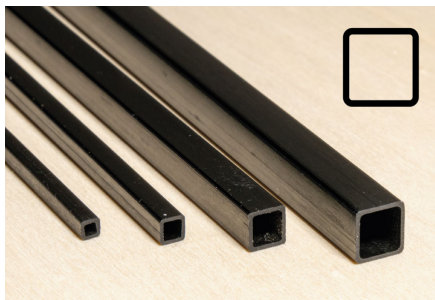

# Tube carbone carré/carré 8,0 x 7,0 x 1000 mm

**Numéro d'article**  
CA-4108070

Carbone (fibre de carbone) CFK tube 4 pans carré/carré

Dimensions : 8,0 x 7,0 x 1000 mm