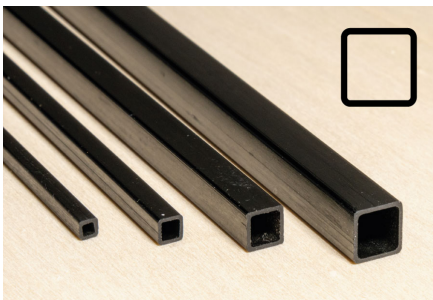

Speedmodels GmbH
Emmenhofstrasse 4
CH-4552 Derendingen

Tel: +41 32 682 04 65
Fax: +41 32 682 04 70

info@speedmodels.ch
www.speedmodels.ch

Tube carbone carré/carré 6,0 x 5,0 x 1000 mm

Numéro d'article
CA-4106050

Carbone (fibre de carbone) CFK tube 4 pans carré/carré

Dimensions : 6,0 x 5,0 x 1000 mm