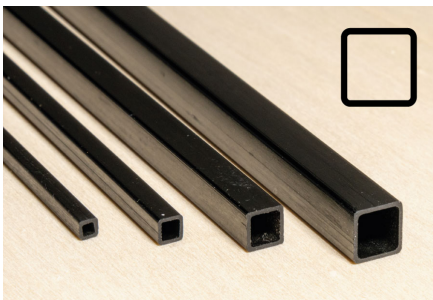

Speedmodels GmbH
Emmenhofstrasse 4
CH-4552 Derendingen

Tel: +41 32 682 04 65
Fax: +41 32 682 04 70

info@speedmodels.ch
www.speedmodels.ch

Tube carbone carré/carré 3,0 x 2,0 x 1000 mm

Numéro d'article
CA-4103020

Carbone (fibre de carbone) CFK tube 4 pans carré/carré

Dimensions : 3,0 x 2,0 x 1000 mm