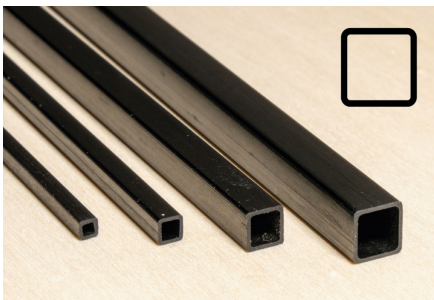

Speedmodels GmbH
Emmenhofstrasse 4
CH-4552 Derendingen

Tel: +41 32 682 04 65
Fax: +41 32 682 04 70

info@speedmodels.ch
www.speedmodels.ch

Tube carbone carré/carré 10 x 8,5 x 1000 mm

Numéro d'article
CA-4110085

Carbone (fibre de carbone) CFK tube 4 pans carré/carré

Dimensions : 10 x 8,5 x 1000 mm