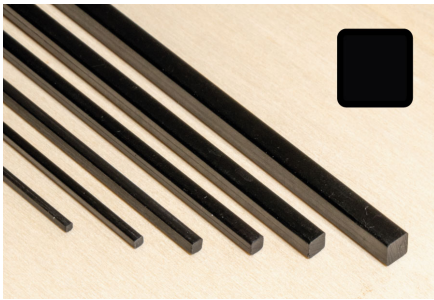

Speedmodels GmbH
Emmenhofstrasse 4
CH-4552 Derendingen

Tel: +41 32 682 04 65
Fax: +41 32 682 04 70

info@speedmodels.ch
www.speedmodels.ch

Tige de carbone carrée 5,0 x 5,0 x 1000 mm

Numéro d'article
CA-6105050

Carbone (fibre de carbone) CFK tige carrée

Dimensions : 5,0 x 5,0 x 1000 mm