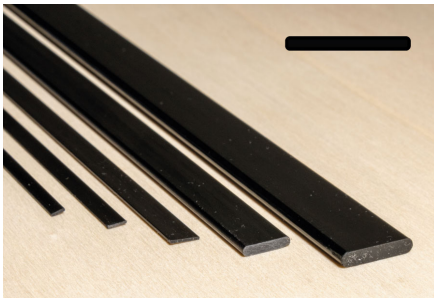

Speedmodels GmbH
Emmenhofstrasse 4
CH-4552 Derendingen

Tel: +41 32 682 04 65
Fax: +41 32 682 04 70

info@speedmodels.ch
www.speedmodels.ch

Profilé plat en carbone 6 x 1,0 x 1000 mm

Numéro d'article
CA-5106010

Carbon (fibre de carbone) CFK Profilé plat rectangulaire

Dimensions : 6 x 1,0 x 1000 mm