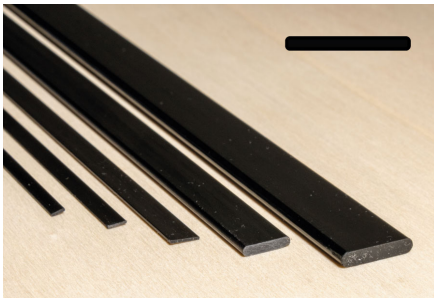

Speedmodels GmbH
Emmenhofstrasse 4
CH-4552 Derendingen

Tel: +41 32 682 04 65
Fax: +41 32 682 04 70

info@speedmodels.ch
www.speedmodels.ch

Profilé plat en carbone 6 x 0,8 x 1000 mm

Numéro d'article
CA-5106008

Carbon (fibre de carbone) CFK Profilé plat rectangulaire

Dimensions : 6 x 0,8 x 1000 mm