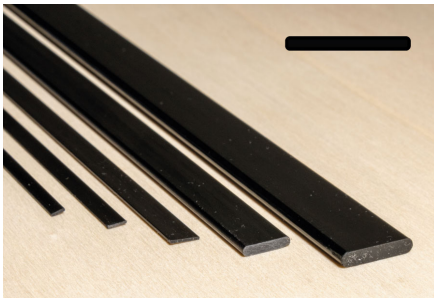

Speedmodels GmbH
Emmenhofstrasse 4
CH-4552 Derendingen

Tel: +41 32 682 04 65
Fax: +41 32 682 04 70

info@speedmodels.ch
www.speedmodels.ch

Profilé plat en carbone 6 x 0,6 x 1000 mm

Numéro d'article
CA-5106006

Carbon (fibre de carbone) CFK Profilé plat rectangulaire

Dimensions : 6 x 0,6 x 1000 mm