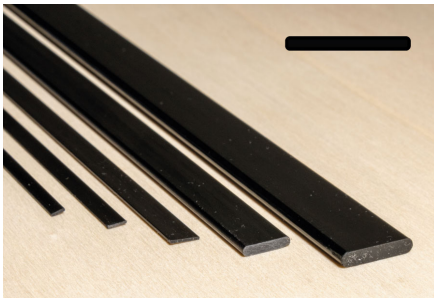

Speedmodels GmbH
Emmenhofstrasse 4
CH-4552 Derendingen

Tel: +41 32 682 04 65
Fax: +41 32 682 04 70

info@speedmodels.ch
www.speedmodels.ch

Profilé plat en carbone 5 x 1,0 x 1000 mm

Numéro d'article
CA-5105010

Carbon (fibre de carbone) CFK Profilé plat rectangulaire

Dimensions : 5 x 1,0 x 1000 mm