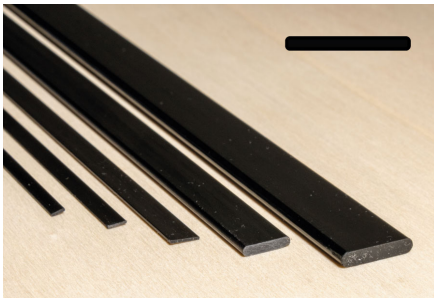

Speedmodels GmbH
Emmenhofstrasse 4
CH-4552 Derendingen

Tel: +41 32 682 04 65
Fax: +41 32 682 04 70

info@speedmodels.ch
www.speedmodels.ch

Profilé plat en carbone 5 x 0,6 x 1000 mm

Numéro d'article
CA-5105006

Carbon (fibre de carbone) CFK Profilé plat rectangulaire

Dimensions : 5 x 0,6 x 1000 mm