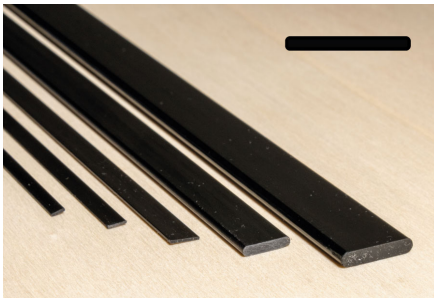

## Profilé plat en carbone 5 x 0,5 x 1000 mm

**Numéro d'article**  
CA-5105005

**Carbon (fibre de carbone) CFK Profilé plat rectangulaire**

**Dimensions : 5 x 0,5 x 1000 mm**