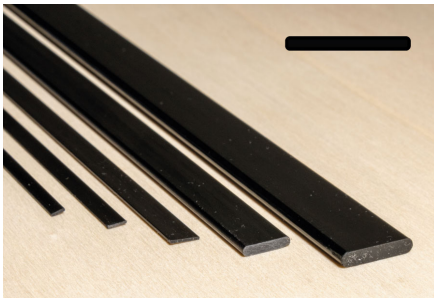

Speedmodels GmbH
Emmenhofstrasse 4
CH-4552 Derendingen

Tel: +41 32 682 04 65
Fax: +41 32 682 04 70

info@speedmodels.ch
www.speedmodels.ch

Profilé plat en carbone 4 x 1,0 x 1000 mm

Numéro d'article
CA-5104010

Carbon (fibre de carbone) CFK Profilé plat rectangulaire

Dimensions : 4 x 1,0 x 1000 mm