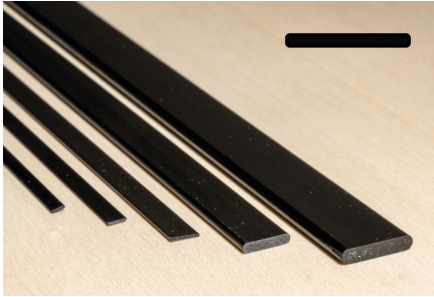

## Profilé plat en carbone 4 x 0,6 x 1000 mm

**Numéro d'article**  
CA-5104006

**Carbon (fibre de carbone) CFK Profilé plat rectangulaire**

**Dimensions : 4 x 0,6 x 1000 mm**