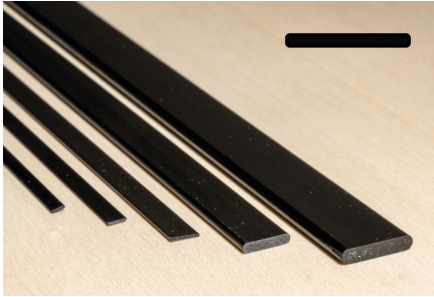

Speedmodels GmbH
Emmenhofstrasse 4
CH-4552 Derendingen

Tel: +41 32 682 04 65
Fax: +41 32 682 04 70

info@speedmodels.ch
www.speedmodels.ch

Profilé plat en carbone 4 x 0,5 x 1000 mm

Numéro d'article
CA-5104005

Carbon (fibre de carbone) CFK Profilé plat rectangulaire

Dimensions : 4 x 0,5 x 1000 mm