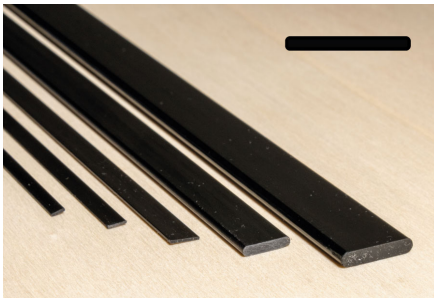

Speedmodels GmbH
Emmenhofstrasse 4
CH-4552 Derendingen

Tel: +41 32 682 04 65
Fax: +41 32 682 04 70

info@speedmodels.ch
www.speedmodels.ch

Profilé plat en carbone 30 x 3,0 x 1000 mm

Numéro d'article
CA-5130030

Carbon (fibre de carbone) CFK Profilé plat rectangulaire

Dimensions : 30 x 3,0 x 1000 mm