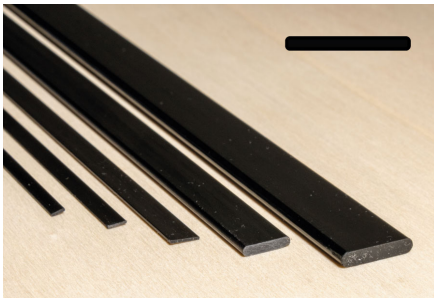

# Profilé plat en carbone 30 x 0,3 x 1000 mm

**Numéro d'article**  
CA-5130003

**Carbon (fibre de carbone) CFK Profilé plat rectangulaire**

**Dimensions : 30 x 0,3 x 1000 mm**