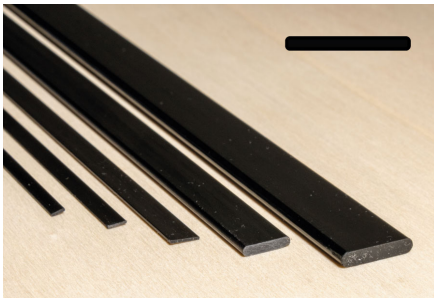

Speedmodels GmbH
Emmenhofstrasse 4
CH-4552 Derendingen

Tel: +41 32 682 04 65
Fax: +41 32 682 04 70

info@speedmodels.ch
www.speedmodels.ch

Profilé plat en carbone 3 x 1,0 x 1000 mm

Numéro d'article
CA-5103010

Carbon (fibre de carbone) CFK Profilé plat rectangulaire

Dimensions : 3 x 1,0 x 1000 mm