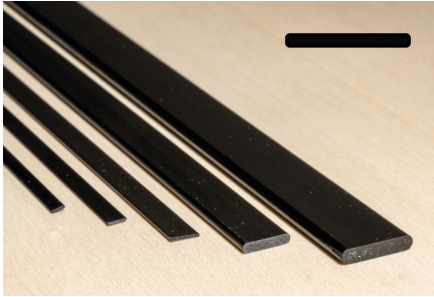

Speedmodels GmbH
Emmenhofstrasse 4
CH-4552 Derendingen

Tel: +41 32 682 04 65
Fax: +41 32 682 04 70

info@speedmodels.ch
www.speedmodels.ch

Profilé plat en carbone 3 x 0,8 x 1000 mm

Numéro d'article
CA-5103008

Carbon (fibre de carbone) CFK Profilé plat rectangulaire

Dimensions : 3 x 0,8 x 1000 mm