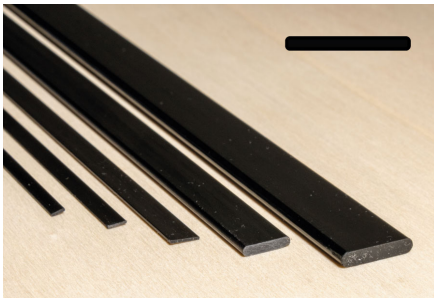

Speedmodels GmbH
Emmenhofstrasse 4
CH-4552 Derendingen

Tel: +41 32 682 04 65
Fax: +41 32 682 04 70

info@speedmodels.ch
www.speedmodels.ch

Profilé plat en carbone 3 x 0,6 x 1000 mm

Numéro d'article
CA-5103006

Carbon (fibre de carbone) CFK Profilé plat rectangulaire

Dimensions : 3 x 0,6 x 1000 mm