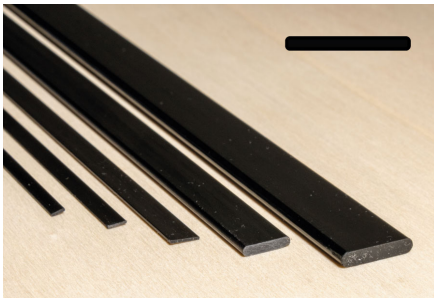

Speedmodels GmbH
Emmenhofstrasse 4
CH-4552 Derendingen

Tel: +41 32 682 04 65
Fax: +41 32 682 04 70

info@speedmodels.ch
www.speedmodels.ch

Profilé plat en carbone 3 x 0,5 x 1000 mm

Numéro d'article
CA-5103005

Carbon (fibre de carbone) CFK Profilé plat rectangulaire

Dimensions : 3 x 0,5 x 1000 mm