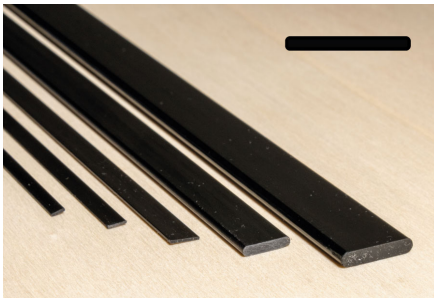

Speedmodels GmbH
Emmenhofstrasse 4
CH-4552 Derendingen

Tel: +41 32 682 04 65
Fax: +41 32 682 04 70

info@speedmodels.ch
www.speedmodels.ch

Profilé plat en carbone 20 x 4,0 x 1000 mm

Numéro d'article
CA-5120040

Carbon (fibre de carbone) CFK Profilé plat rectangulaire

Dimensions : 20 x 4,0 x 1000 mm