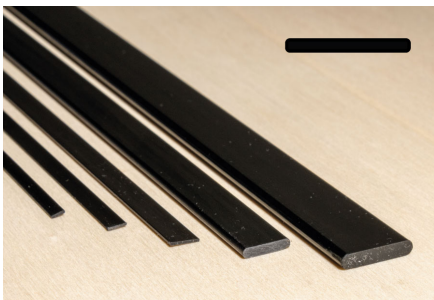

Speedmodels GmbH
Emmenhofstrasse 4
CH-4552 Derendingen

Tel: +41 32 682 04 65
Fax: +41 32 682 04 70

info@speedmodels.ch
www.speedmodels.ch

Profilé plat en carbone 15 x 3,0 x 1000 mm

Numéro d'article
CA-5115030

Carbon (fibre de carbone) CFK Profilé plat rectangulaire

Dimensions : 15 x 3,0 x 1000 mm