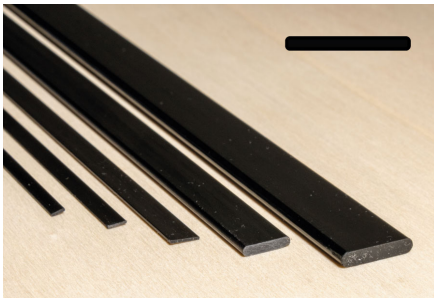

# Profilé plat en carbone 10 x 2,0 x 1000 mm

**Numéro d'article**  
CA-5110020

**Carbon (fibre de carbone) CFK Profilé plat rectangulaire**

**Dimensions : 10 x 2,0 x 1000 mm**