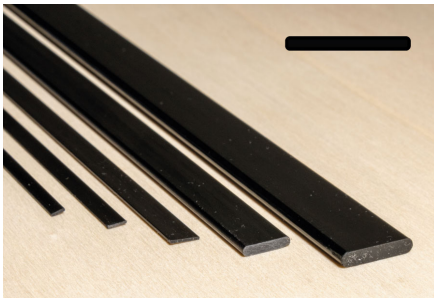

Speedmodels GmbH
Emmenhofstrasse 4
CH-4552 Derendingen

Tel: +41 32 682 04 65
Fax: +41 32 682 04 70

info@speedmodels.ch
www.speedmodels.ch

Profilé plat en carbone 10 x 0,5 x 1000 mm

Numéro d'article
CA-5110005

Carbon (fibre de carbone) CFK Profilé plat rectangulaire

Dimensions : 10 x 0,5 x 1000 mm