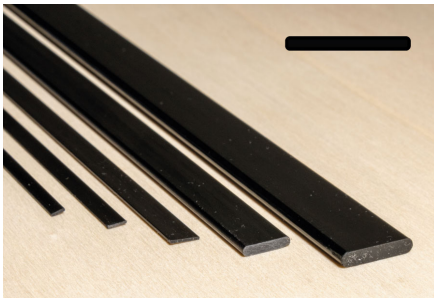

# Profilé plat en carbone 10 x 0,4 x 1000 mm

**Numéro d'article**  
CA-5110004

**Carbon (fibre de carbone) CFK Profilé plat rectangulaire**

**Dimensions : 10 x 0,4 x 1000 mm**