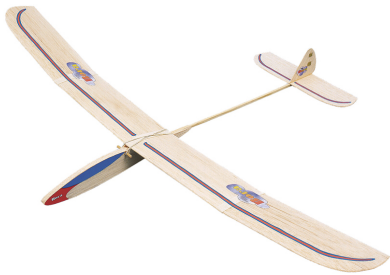

Speedmodels GmbH
Emmenhofstrasse 4
CH-4552 Derendingen

Tel: +41 32 682 04 65
Fax: +41 32 682 04 70

info@speedmodels.ch
www.speedmodels.ch

Bora

Flächenprofil

Standard

Lange

645

Spannweite

950

Numéro d'article

AN-1022-00

Bora est un planeur facile et vite à monter. Les ailes sont construites selon la construction standard éprouvée, toutes les pièces en bois de balsa sont pré-perforées. Bora est capable de lancer haut, mais peut également être lancé à la main sur de petites pentes et effectue d'excellents vols planés. Le modèle est idéal pour les débutants en modélisme.

Le kit contient:

pièces en balsa perforées, baguette en pin, poids, papier de verre et décoration.