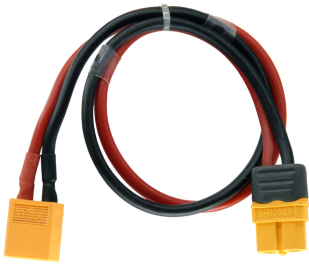

Speedmodels GmbH
Emmenhofstrasse 4
CH-4552 Derendingen

Tel: +41 32 682 04 65
Fax: +41 32 682 04 70

info@speedmodels.ch
www.speedmodels.ch

Càble de charge XT60 avec XT60 (m)

Numéro d'article
SP-S0706

Càble de charge XT60 avec XT60 (m), AWG14, 30cm