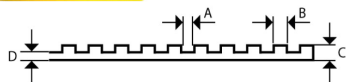

## Plaque profilée en caoutchouc Triton

**Numéro d'article**  
RAB-104-24

### Plaque profilée en caoutchouc Triton

No de commande:	longueur x largeur mm	°shore	(A) mm	(B) mm	(C) mm
<b>RAB-104-24</b>	<b>300 x 100</b>	<b>45°</b>	<b>3,50</b>	<b>4,20</b>	<b>8,50</b>