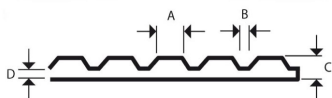

## Plaque profilée en caoutchouc Titan

**Numéro d'article**  
RAB-104-27

### Plaque profilée en caoutchouc Titan

No de commande:	longueur x largeur mm	°shore	(A) mm	(B) mm	(C) mm
<b>RAB-104-27</b>	<b>600 x 150</b>		<b>13,00</b>	<b>5,00</b>	<b>6,00</b>