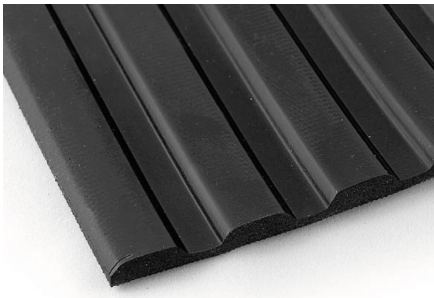

## Plaque profilée en caoutchouc Sirius

**Numéro d'article**  
RAB-104-26

**Plaque profilée en caoutchouc Sirius**  
grandeur: 600 x 120mm

**Dimension:**

<i>(A) mm</i>	<i>(B) mm</i>	<i>(C) mm</i>	<i>(D) mm</i>
<b>12</b>	<b>6</b>	<b>6</b>	<b>3</b>