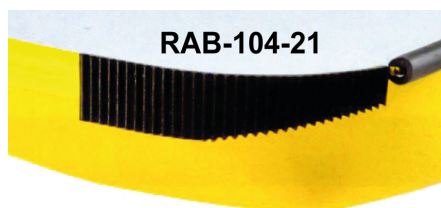

Plaque profilée en caoutchouc

Numéro d'article
RAB-104-21

Plaque profilée Raboesch en caoutchouc

No de commande:	longueur x largeur mm	°shore	(A) mm	(B) mm	(C) mm
RAB-104-21	300 x 75	60°	1,70	1,50	3,00