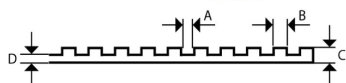

Plaque profilée en caoutchouc

Numéro d'article
RAB-104-21

Plaque profilée Raboesch en caoutchouc

No de commande:	longueur x largeur mm	°shore	(A) mm	(B) mm	(C) mm
RAB-104-21	300 x 75	60°	1,70	1,50	3,00