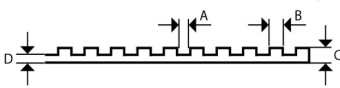

Plaque profilée en caoutchouc Polar

RAB-104-23

Numéro d'article

RAB-104-23

Plaques profilées en caoutchouc Raboesch Polar

No de commande:	longueur x largeur mm	°shore	(A) mm	(B) mm	(C) mm
RAB-104-23	300 x 75	70°	3,00	3,50	3,10